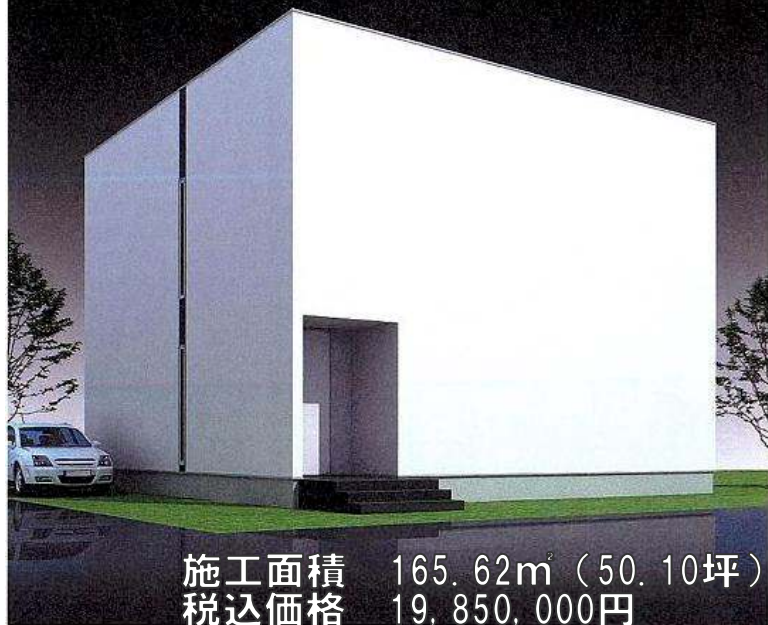

ドラマの舞台になったcasacubeに2世帯プラン誕生

9/4(土)・5(日) casacube1モデルハウスにて
発表会を開催します！

casa cube 6 debut !

施工面積 165.62㎡ (50.10坪)
税込価格 19,850,000円

将来、「親と一緒に住みたい」という人のために

1階を親世帯、2階を子世帯と想定し、1階にリビング・ダイニングの他に1部屋設け、2階にもリビングを確保しました。2階に、浴室とキッチンを造ることも出来ます。

casacube を建てて高級家具をもらっちゃおう！

今回、建築のお申込みをされた方を対象に高級家具 100万円相当をプレゼントしちゃいます！！

お申込み先着3組様まで。

さらに、モデルハウスとしてお貸しいただける方には…

詳しくは会場で。

当日は、土地選びで200万円安くなる方法もこっそりと教えちゃいますよ。

会場案内図

casacubeの
お問い合わせは
0120-52-0246 まで