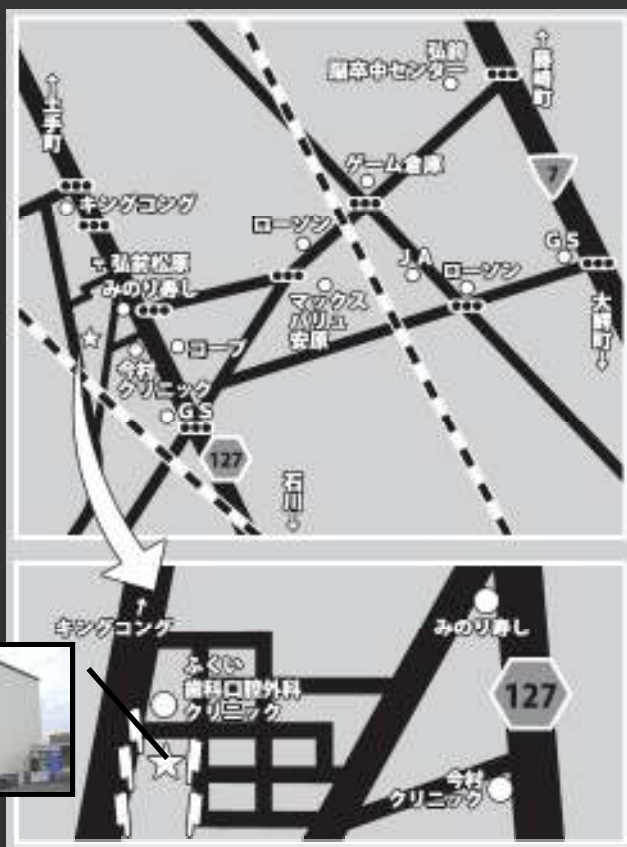

casacubeの
お問い合わせは
0120-52-0246 まで

オーツーホーム

(有)工藤建築工務店 一級建築設計事務所
青森県平川市碓ヶ関山神堂 129-34 〒038-0101 tel.0172-45-2533
建設業許可/青森県知事許可 第13165号 一級建築士事務所/青森県知事 第1410号