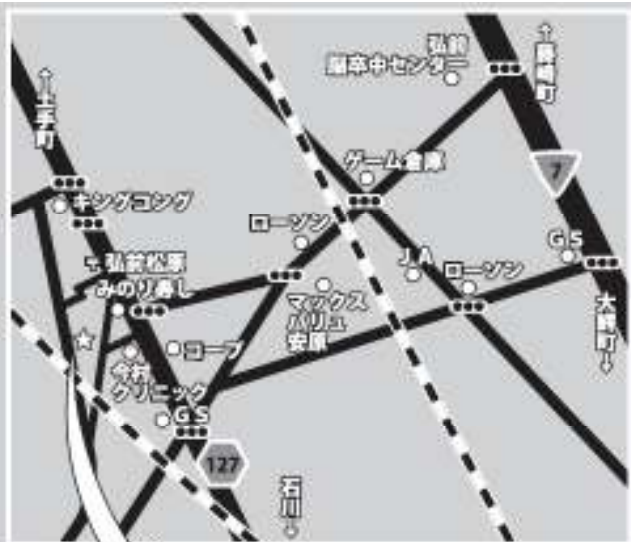

話題の家、 弘前に上陸

デザイン

土地選び

防犯

採光

今までにない発想がある。今までにない形をしている。
でも、今住宅に必要なものが全てある。

casa cube 1 MODEL HOUSE

7.11^{SUT} GRAND OPEN!